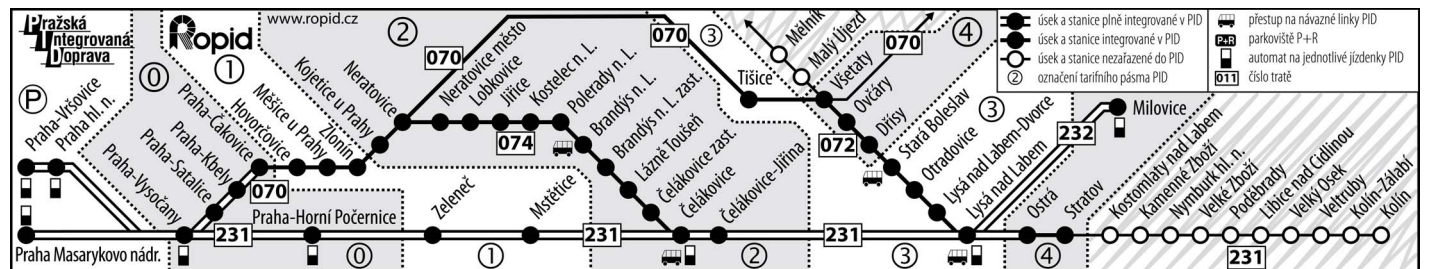

9 dopravce Společnost železniční výtopna Jaroměř; ve vlaku platí zvláštní tarif, jízdenky se prodávají přímo ve vlaku u průvodčího.
10 nejede 24., 31.XII.
26 jede v X nejede 31.XII.
28 jede v X a T nejede 23. – 25., 31.XII., 23.III., 5.VII., 16.XI.
55 jede 22.III., 12.VII., 16.VIII., 13.XII.